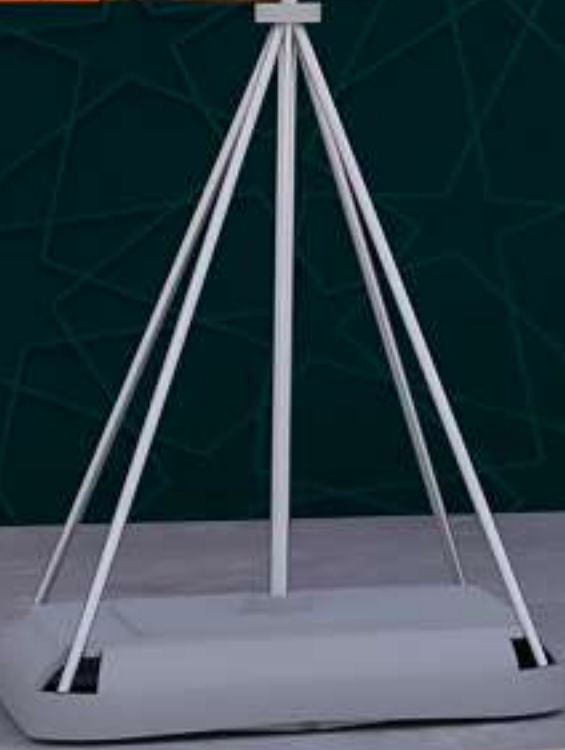

FACTORY
INAUGURATION

سلسلہ جو ویرو
وہی عہد

CRANE

FACTORY
INAUGURATION

RES